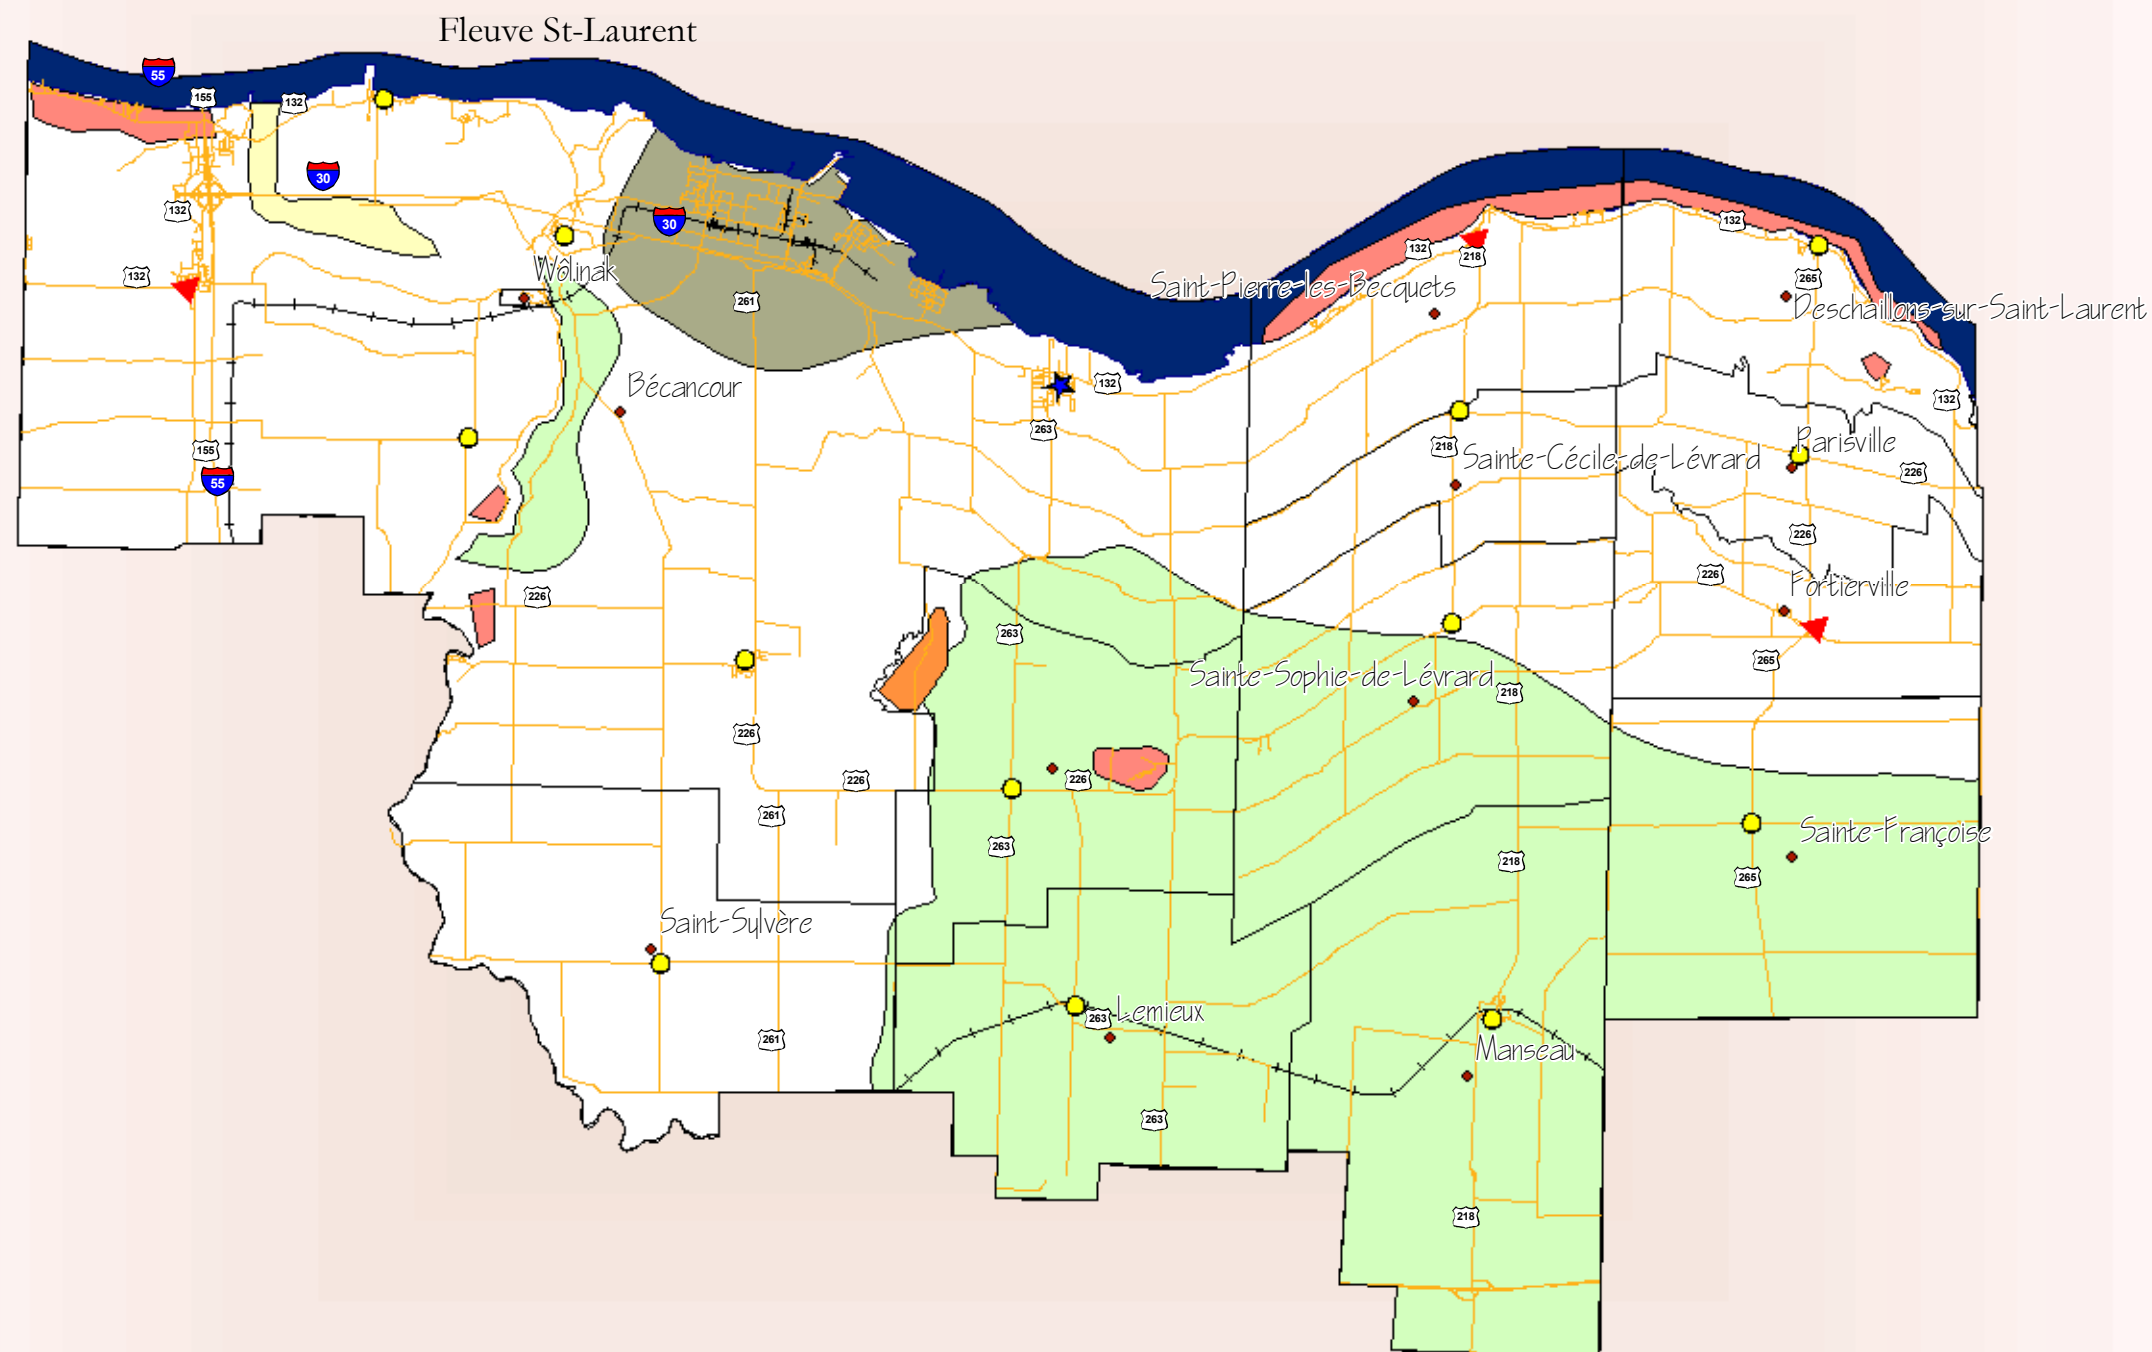

## **ANNEXE 5 – Concept d'organisation spatiale**

Schéma d'aménagement révisé  
de la MRC de Bécancour

# Plan 2

Concept d'organisation  
spatiale

## Pôle de service

- Centre local
- ★ Centre rég. adm et services
- ▲ Centre rég. à vocation spécifique

—+—+—+ Voie ferrée

— Route

## TERRITOIRES RESSOURCES

- Villégiature
- Conservation
- Industrielle
- Récréative
- Agroforestière
- Agricole

Sources: © MRNFP et MRC de Bécancour,  
tous droits réservés, 2006.  
Date: Le 05 juillet 2006